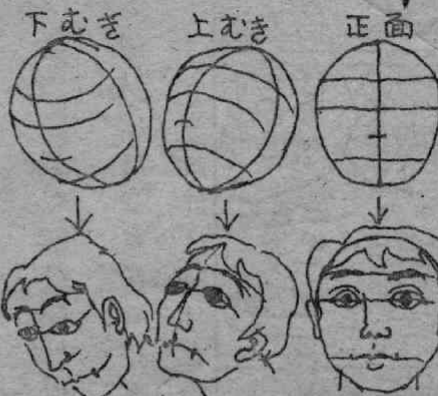

主人を相手の斗いに

いつしかあえるとしたら

かっこよくはないけれど

英雄にはなれないけれど

コブシだけは握りしめた

詩をつくらう

報告

先週は『絵のかきかた』(初心者のための美術教室)でした。

人の体のかきかたの基本はバランス

だれでも、物をじっくり見て、絵の基本的な約束事をマスターすれば、自分なりの絵がかけます。

- ▶ 両手の長さ と 身長は同じです。足の長さは全身の半分。
- ▶ 頭の長さ、あごから胸、胸からへそ、へそからまたは同じ長さ。
- ▶ 両肩と腰を結ぶと、男は逆台形。女は長方形。

顔のかきかた

版画・絵画大会

6月6日(日)午前9時～12時
 三角公園に倉造た士場が
 出張します。自由に参加を!
 雨天中止。