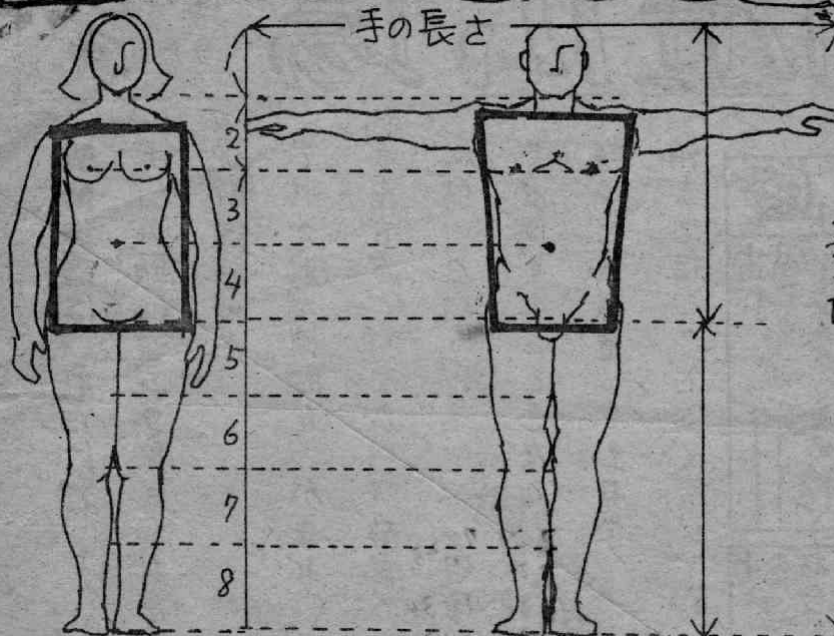

人の体のかきかたの基本はバランス

だれでも、物をじっくり見て、絵の基本的な約束事をマスターすれば、自分なりの絵がかけます。

- ▶ 両手の長さ と 身長は同じです。足の長さは全身の半分。
- ▶ 頭の長さ、あごから胸、胸からへそ、へそからまたは同じ長さ。
- ▶ 両肩と腰を結ぶと、男は逆台形。女は長方形。

顔のかきかた

版画・絵画大会

6月6日(日)午前9時～12時
 三角公園に倉造た士場が
 出張します。自由に参加を!
 雨天中止。