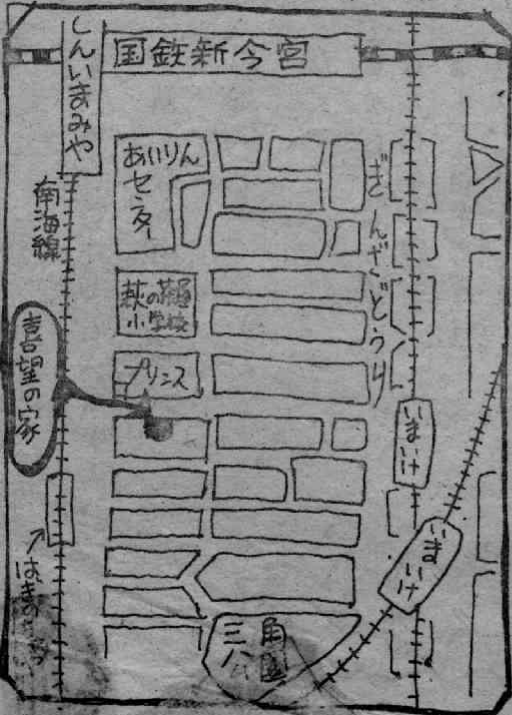

人の体のかきかたの基本はバランス

だれでも、物をじっくり見て、絵の基本的な約束事をマスターすれば、自分なりの絵がかけます。

- ▶ 両手の長さ と 身長は同じです。足の長さは全身の半分。
- ▶ 頭の長さ、あごから胸、胸からへそ、へそからまたは同じ長さ。
- ▶ 両肩と腰を結ぶと、男は逆台形。女は長方形。

顔のかきかた

版画・絵画大会

6月6日(日)午前9時～12時
 三角公園に倉造た士場が
 出張します。自由に参加を!
 雨天中止。